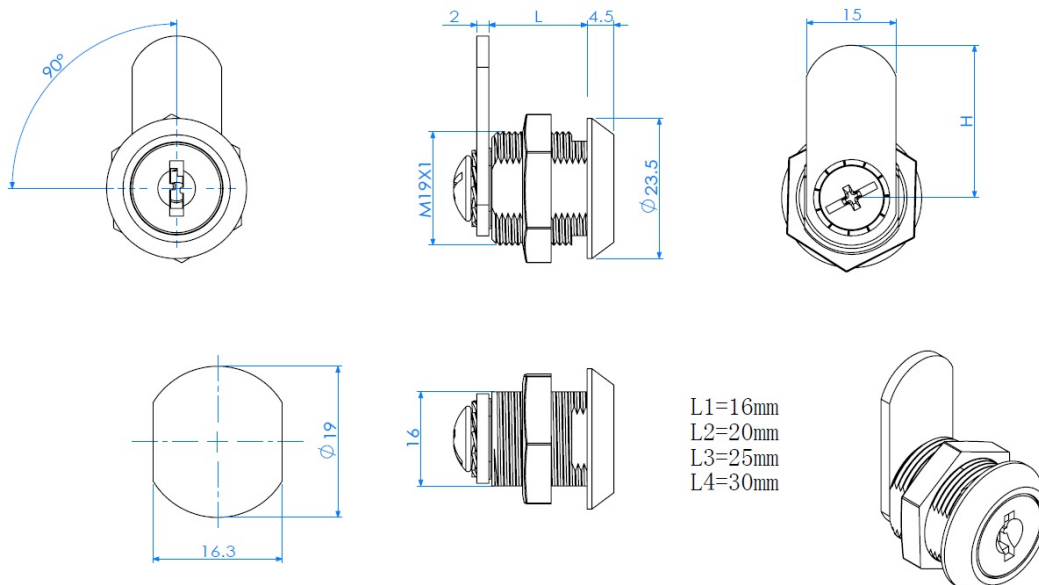

## Description:

Cam Lock M1916, 90DG, Str. Cam No. A01, CPL, CK SISO, #J11

## Item number:

14.04.467-0

| Units | Box | Carton | HS Code    | Barcode  |
|-------|-----|--------|------------|--|
| Pcs.  | 12  | 240    | 8301300000 |  |
|       |     |        |            | 5704866041645  |